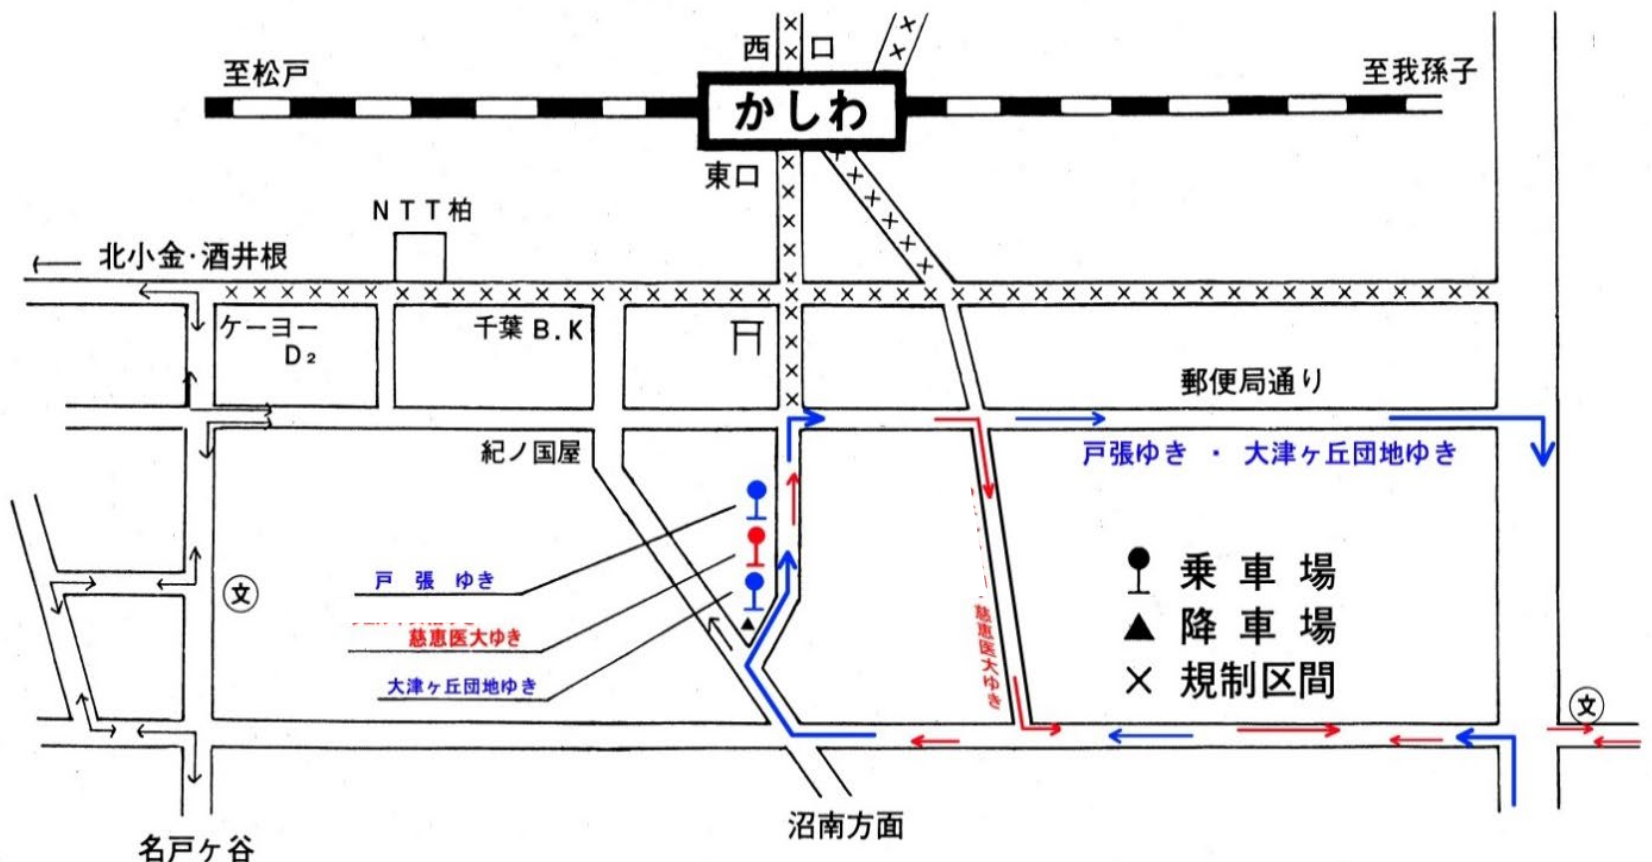

柏祭りのお知らせ

7月27日(土)・7月28日(日)

は柏祭りの交通規制の為、下記臨時降車場にて運行いたしますのであらかじめ、ご了承のうえご利用をお願いします。

臨時バス停乗り場(下図)

7月27日(土) 10時～終車まで

7月28日(日) 10時～終車まで

阪東自動車(株) TEL04-7185-2771