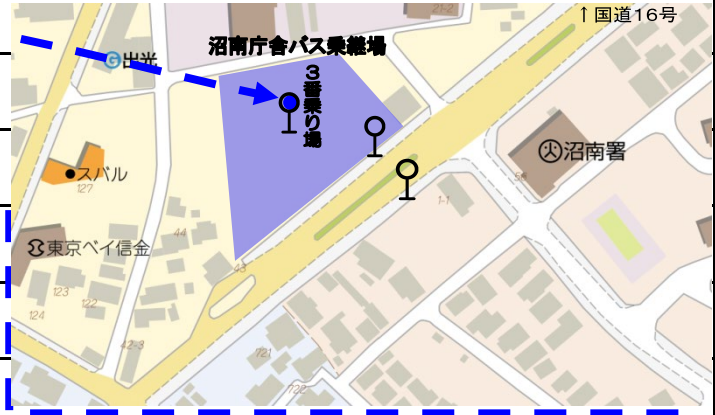

※道路事情等により遅れる場合がございますのでご了承ください。

年末・年始特別運行ダイヤ 通過予定時刻表

行先	柏 駅 東 口 ゆ き	東我孫子車庫ゆき
時刻	年末・年始運行 12月30日(日)～1月3日(木)	年末・年始運行 12月30日(日)～1月3日(木)
5	52	
6	04 18 32 47	
7	02 17 29 43 57	
8	13 26 39 54	
9	09 23 32 45 58	
10	10 28 41 54	
11	04 14 26 42 54	
12	07 17 29 45 57	
13	07 17 29 37 45 57	
14	07 17 29 45 57	19 35 47 57
15	07 17 29 46 57	
16	06 16 26 41 55	07
17	11 26 36 49 59	
18	12 30 41 52	
19	13 26 41 57	
20	11 22 34 48 59	40
21	12 25 36 47	
22	00 12 24 38	43 55
23		07 21
24		
備考		

※道路事情等により遅れる場合がございますのでご了承ください。

阪東
バス

年末・年始特別運行ダイヤ
通過予定時刻表

沼南庁舎バス乗継場内
標識 しらゆり

行先	東我孫子車庫ゆき							
時刻	年末・年始運行 12月30日(日)~1月3日(木)							
5								
6								
7								
8								
9								
10								
11								
12								
13								
14					21	37	49	59
15								
16					09			
17								
18								
19	下記時間帯は沼南庁舎バス乗継場外からのご乗車となります。							
20	41							
21								
22	44	56						
23	08	22						
24								
備考								

※道路事情等により遅れる場合がございますのでご了承ください。

阪東バス TEL04-7185-2771

行先	東我孫子車庫ゆき			
時刻	年末・年始運行 12月30日(日)~1月3日(木)			
5				
6				
7				
8				
9				
10				
11				
12				
13				
14	21	37	49	59
15				
16	09			
17	上記時間帯は沼南庁舎バス乗継場3番乗り場からのご乗車となります。			
18				
19				
20	41			
21				
22	44	56		
23	08	22		
24				
備考				