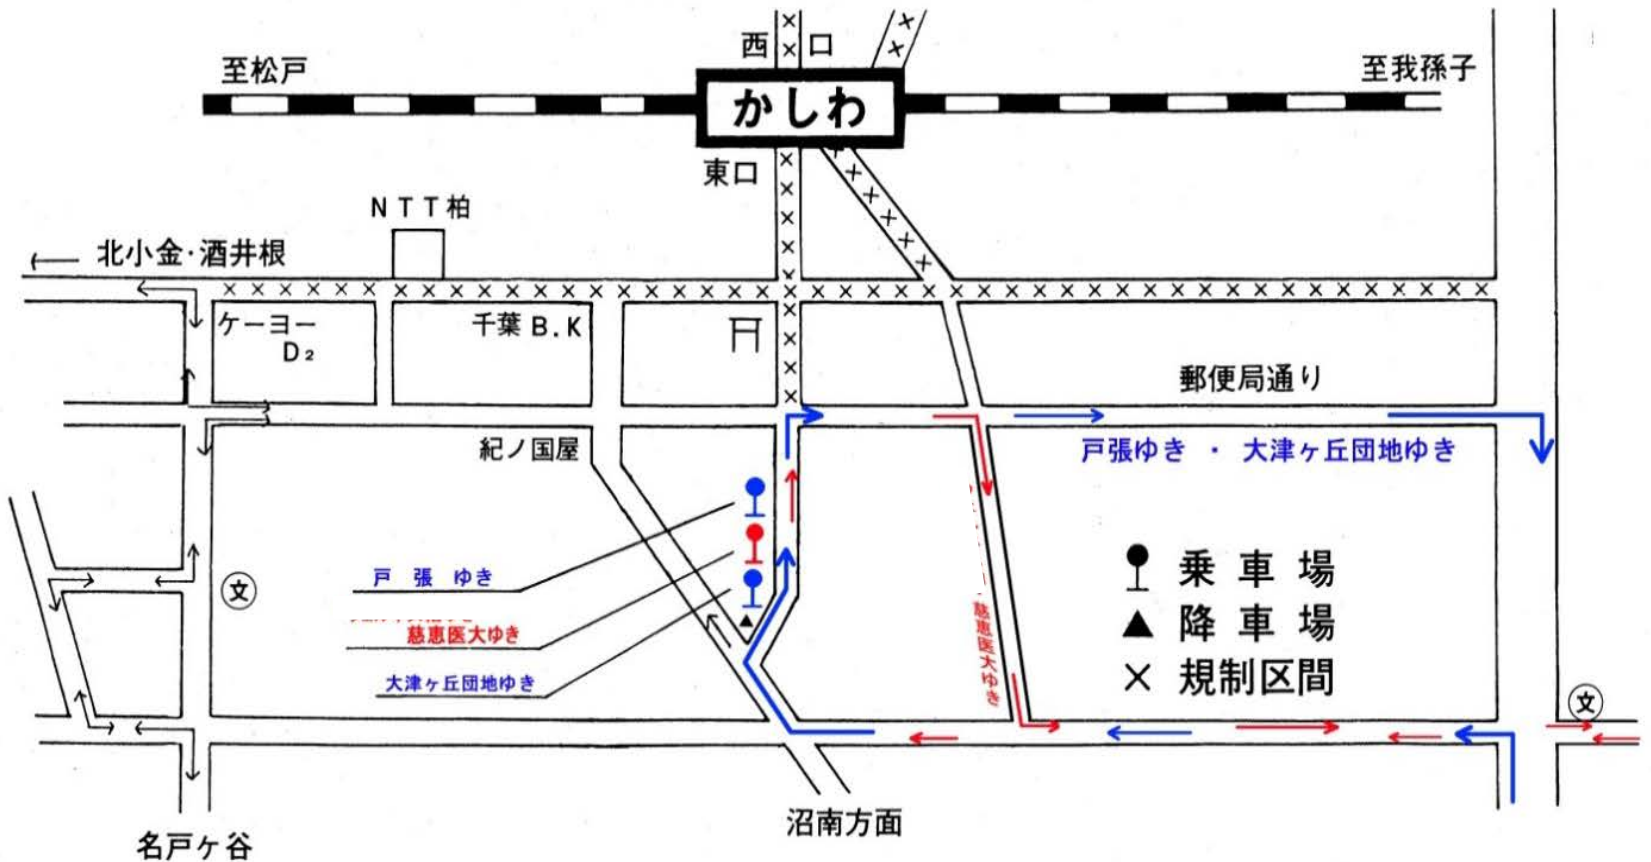

柏祭りのお知らせ

7月28日(土)・7月29日(日)

は柏祭りの交通規制の為、下記臨時降車場にて運行いたしますのであらかじめ、ご了承のうえご利用をお願いします。

臨時バス停乗り場(下図)

7月28日(土) 10時~終車まで

7月29日(日) 10時~終車まで

阪東自動車(株) TEL04-7185-2771