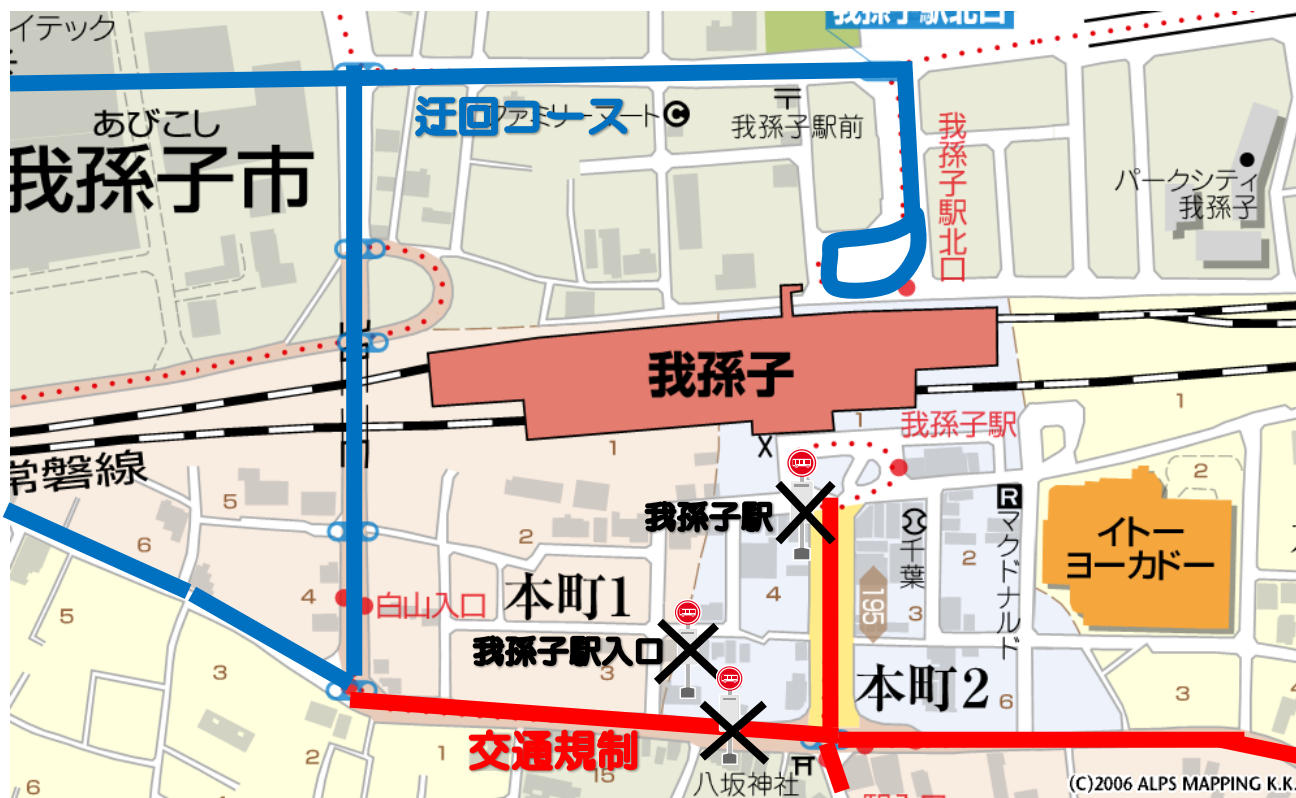

ハ坂祭りに伴うあびバスルート変更のお知らせ

来る、**7月15日(日)**は八坂神社祭礼に伴う交通規制が実施される為、

あびバス、船戸・台田ルートの運行は、**我孫子駅北口**～船戸～北柏駅北口～台田～**我孫子駅北口**に変更となりますのでお間違えの無いようご利用願います。

尚、我孫子駅(南口)、我孫子駅入口の各停留所は終日ご利用頂けません。

我孫子市役所交通課 TEL04-7185-1111
阪東自動車株式会社 TEL04-7185-2771