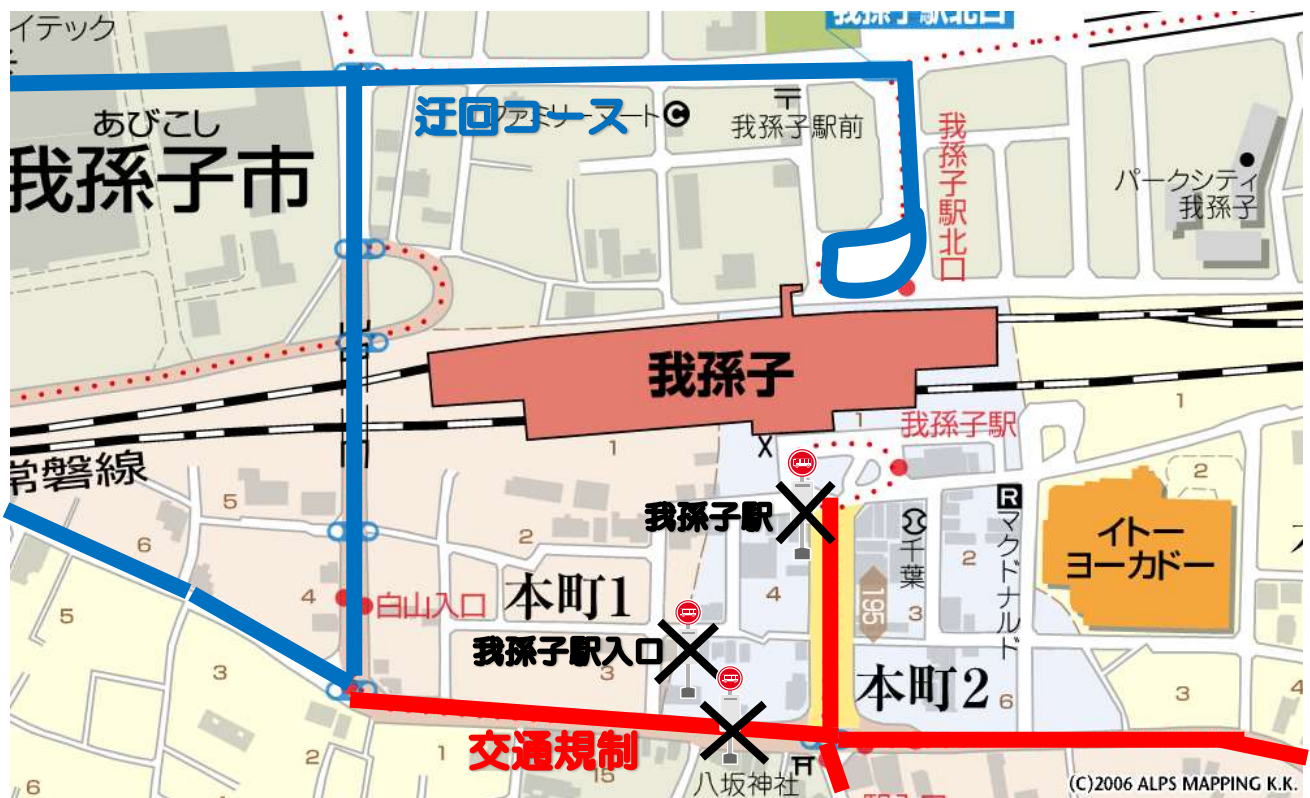

ハ坂祭りに伴うあびバスルート変更のお知らせ

来る、7月16日(日)は八坂神社祭礼に伴う交通規制が実施される為、

あびバス、船戸・台田ルート^①の運行は、
我孫子駅北口^②～船戸～北柏駅北口～台田～我孫子駅北口^③
に変更となりますのでお間違えの無いようご利用願います。

尚、我孫子駅(南口)、我孫子駅入口の各停留所は終日ご利用頂けません。

我孫子市役所交通課 TEL04-7185-1111
阪東自動車株式会社 TEL04-7185-2771