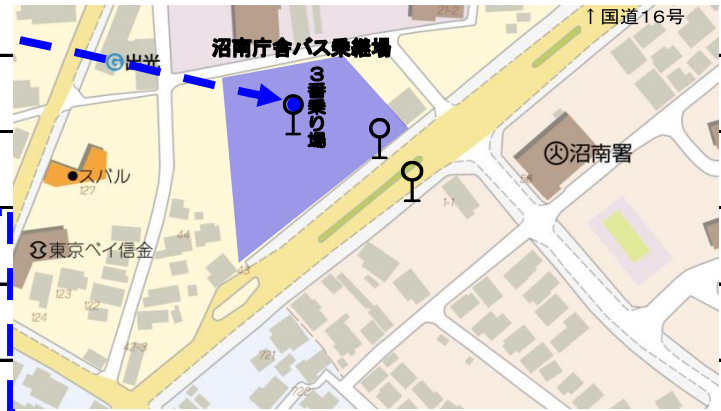

※道路事情等により遅れる場合がございますのでご了承ください。

阪東  
バ ス

年末・年始特別運行ダイヤ  
通過予定時刻表

沼南庁舎バス乗継場内

標識 しらゆり

行先	東我孫子車庫ゆき							
時刻	年末・年始運行 12月30日(水)～1月3日(日)							
5								
6								
7								
8								
9								
10								
11								
12								
13								
14					21	37	49	59
15								
16					09			
17								
18								
19	下記時間帯は沼南庁舎バス乗継場外からのご乗車となります。							
20	41							
21								
22	44	56						
23	08							
24								
備考								

※道路事情等により遅れる場合がございますのでご了承ください。

阪東  
バス

年末・年始特別運行ダイヤ  
通過予定時刻表

沼南庁舎バス乗継場外

標識 ステン

行先	東我孫子車庫ゆき			
時刻	年末・年始運行 12月30日(水)～1月3日(日)			
5				
6				
7				
8				
9				
10				
11				
12				
13				
14	21	37	49	59
15				
16	09			
17	上記時間帯は沼南庁舎バス乗継場3番乗り場からのご乗車となります。			
18				
19				
20	41			
21				
22	44	56		
23	08			
24				
備考				

※道路事情等により遅れる場合がございますのでご了承ください。

阪東  
バス

年末・年始特別運行ダイヤ  
通過予定時刻表

新大木戸

標識 ステン

行先	東我孫子車庫ゆき		
時刻	年末・年始運行 12月30日(水)～1月3日(日)		
5			
6			
7			
8			
9			
10			
11			
12			
13			
14	23	39	51
15	01		
16	11		
17			
18			
19			
20	43		
21			
22	46	58	
23	10		
24			
備考			

※道路事情等により遅れる場合がございますのでご了承ください。

阪東  
バ ス

年末・年始特別運行ダイヤ  
通過予定時刻表

大木戸団地

標識 ステン

行先	東我孫子車庫ゆき		
時刻	年末・年始運行 12月30日(水)～1月3日(日)		
5			
6			
7			
8			
9			
10			
11			
12			
13			
14	24	40	52
15	02		
16	12		
17			
18			
19			
20	44		
21			
22	47	59	
23	11		
24			
備考			