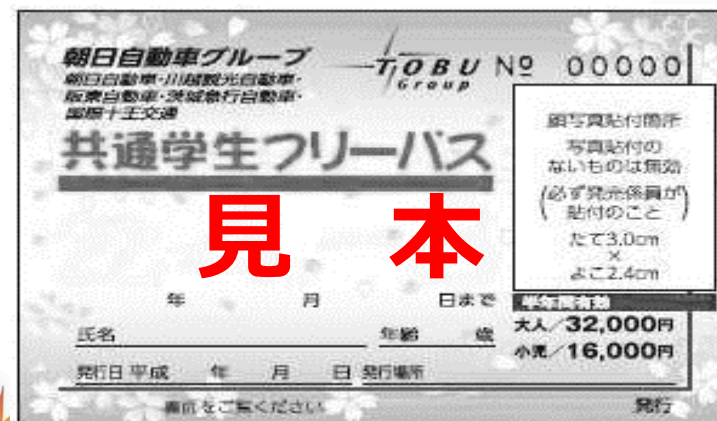

朝日自動車グループ

「共通学生フリーパス」

これ1枚で朝日自動車グループ5社※1の全路線※2が乗り放題！！

※1…朝日自動車(株)・川越観光自動車(株)・阪東自動車(株)・茨城急行自動車(株)・国際十王交通(株)の5社でご利用いただけます。

※2…裏面に記載する『朝日自動車グループ共通学生フリーパスでご利用できない路線』を除きます。

※ご購入の前に必ず以下の内容をご確認下さい。

【発売金額】

大人：中学生・高校生・大学生

半年定期：32,000円

小児：小学生以下

半年定期：16,000円

【発売券種・通用期間】

半年定期：2023年10月1日～2024年3月31日

※各営業所窓口でのお支払いは現金・クレジットカードが使用できます。

営業所以外でのお支払いは現金のみとさせていただきます。

【購入時に必要なもの】

①証明写真

運転免許証サイズ(脱帽・上三分身)/たて約3.0cm×よこ約2.4cm

※直近6ヶ月以内に撮影し、指定のサイズに切り取ったもので、素顔がはっきり分かる写真をご用意ください。

②下記のいずれかの証明証

ア) 通学証明書

イ) 学生証(通学定期券発行控えがあるもの)とそのコピー(発売窓口ではコピーいたしかねます)

ウ) 購入申込書の所定欄に記入をし、学校印を押したもの(学校指定の通学証明書がない場合)

①、②の2点がそろわない場合は発行をいたしかねます。

【発売期間】

■2023年9月17日～2023年10月31日

※購入の時期に関わらず、通用開始日は2023年10月1日となります。

【お問い合わせ】

朝日自動車株式会社

越谷営業所 ☎048-970-5170・菖蒲営業所 ☎0480-87-2161・加須営業所 ☎0480-61-7330

杉戸営業所 ☎0480-34-8001・久喜営業所 ☎0480-24-3902・本庄営業所 ☎0495-21-7703

太田営業所 ☎0276-48-3626・境営業所 ☎0280-87-0780

川越観光自動車株式会社

森林公園営業所 ☎0493-56-2001

阪東自動車株式会社

我孫子営業所 ☎04-7185-2771

茨城急行自動車株式会社

松伏営業所 ☎048-992-0031・野田営業所 ☎04-7122-1595・古河営業所 ☎0280-33-0787

国際十王交通株式会社

熊谷営業所 ☎048-521-3560

【発売場所】

各営業所窓口および各社の指定する発売所

朝日自動車(株)北越谷営業所、藤川屋、サラダ館児玉店、日大衣料、翰成堂書店、あげお お土産・観光センター、洗光舎クリーニング、草間クリーニング、ガーヤちゃんの蔵屋敷、むさしや酒店、鈴木自転車預り所(茨城県古河市)、東松山バス定期券発売所、

秩父観光興業(熊谷駅南口)、本庄市インフォメーションセンター、小川町観光案内所(むすびめ)、蓮田市商工会、ロータリーギフト柏店、

ひまわり堂桶川マイン店(他店舗での発売は行っておりません)