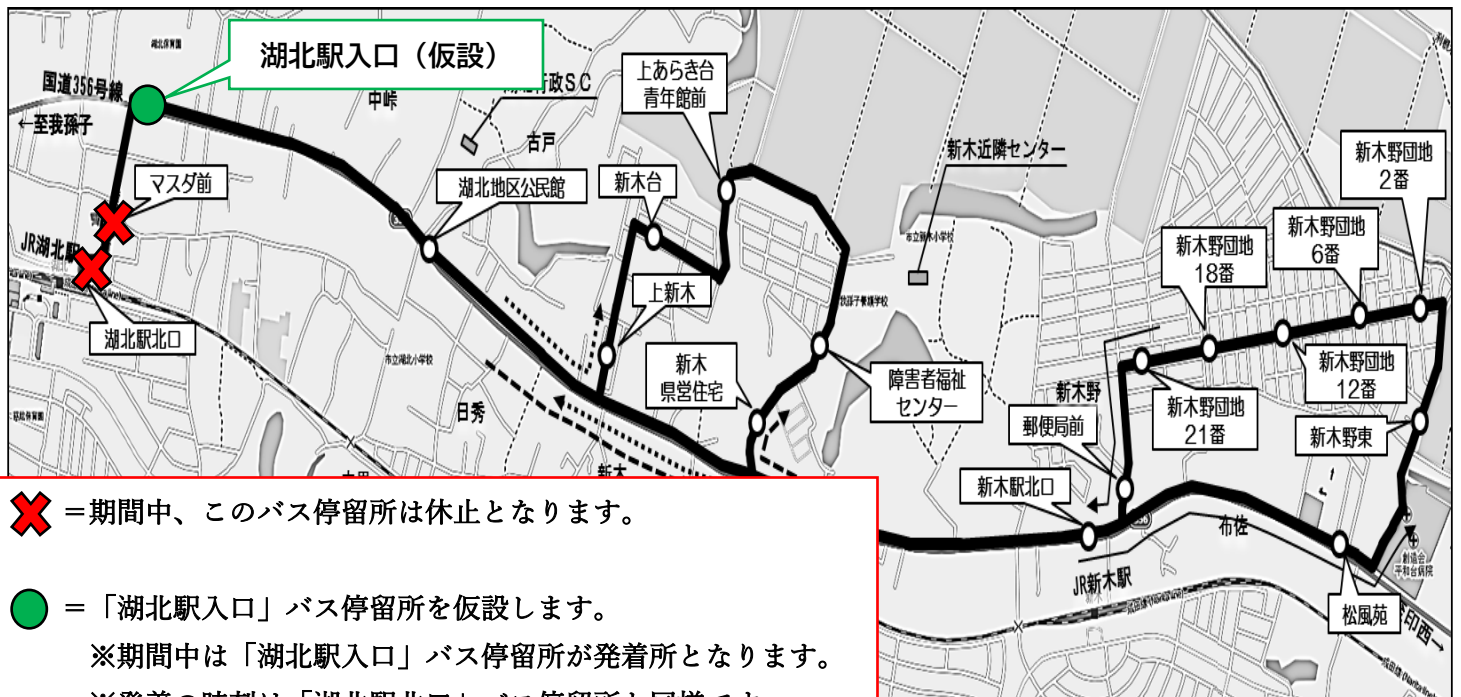

あびバス 新木ルート

湖北祭に伴う、バス停留所一部変更のお知らせ

令和8年7月18日(土)~20日(月)正午まで、湖北祭開催に伴う交通規制により、あびバス新木ルートの「湖北駅北口」~「マスダ前」バス停留所は休止となります。

期間中、「湖北駅入口」バス停留所を仮設しますので、こちらをご利用ください。

ご不便をおかけしますが、ご理解の程よろしくお願いいたします。

※7月20日の7便からは通常通りの運行となりますのでご注意ください。

✕ = 期間中、このバス停留所は休止となります。

● = 「湖北駅入口」バス停留所を仮設します。

※期間中は「湖北駅入口」バス停留所が発着所となります。

※発着の時刻は「湖北駅北口」バス停留所と同様です。