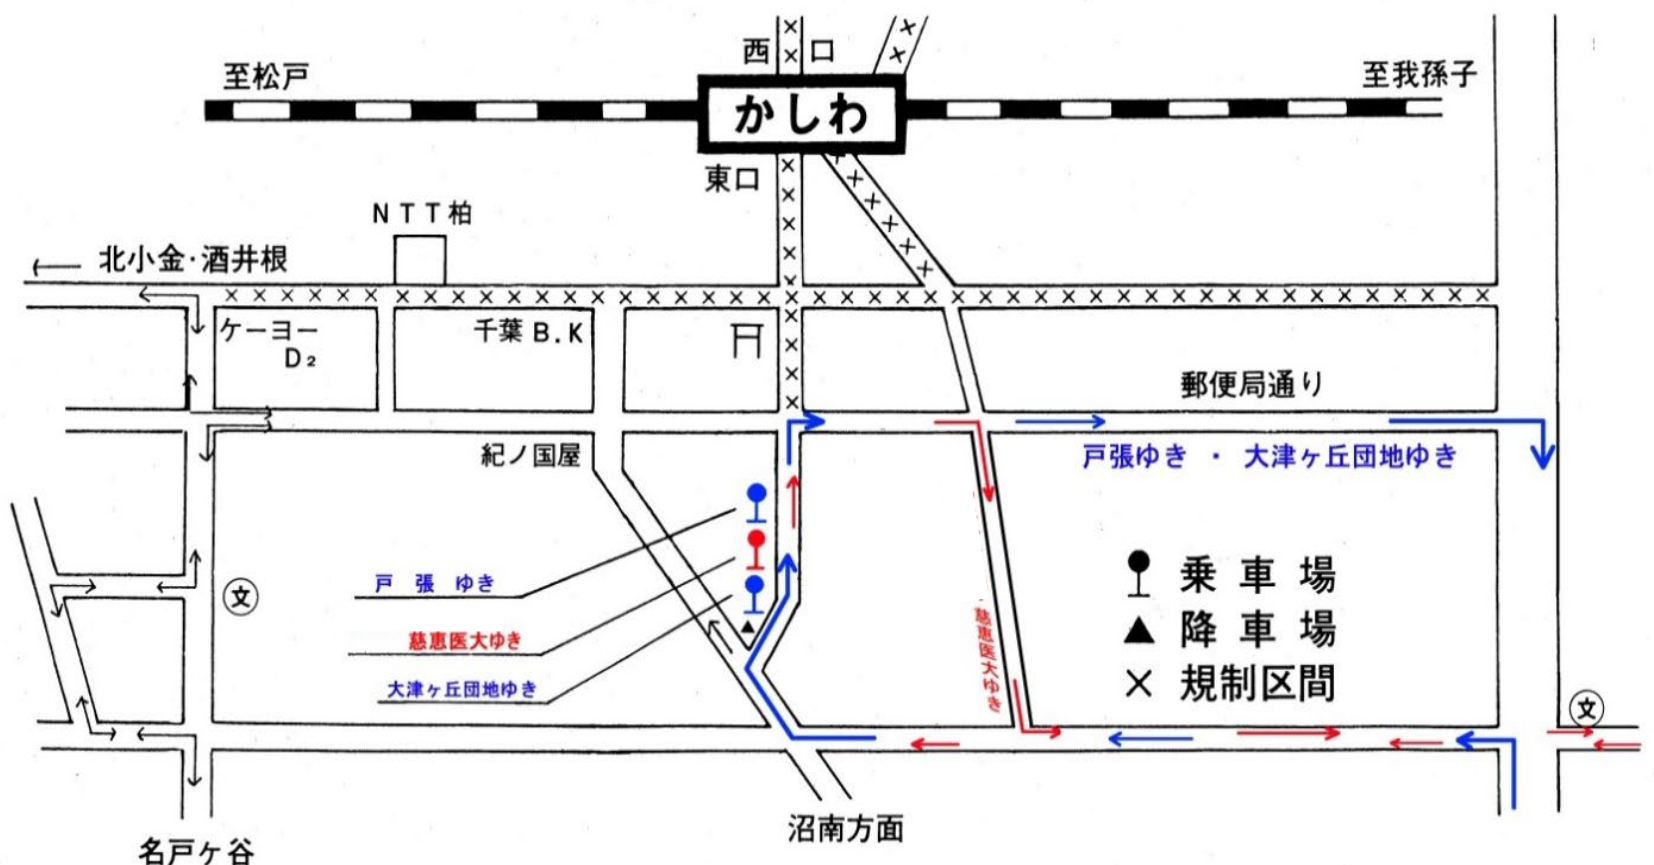

柏まつりのお知らせ

7月27日(土)・7月28日(日)

は柏まつりの交通規制の為、下記臨時降車場にて運行いたしますのであらかじめ、ご了承のうえご利用をお願いします。

臨時バス停乗り場(下図)

7月27日(土) 13時～終車まで

7月28日(日) 10時～終車まで

阪東自動車(株) TEL04-7185-2771