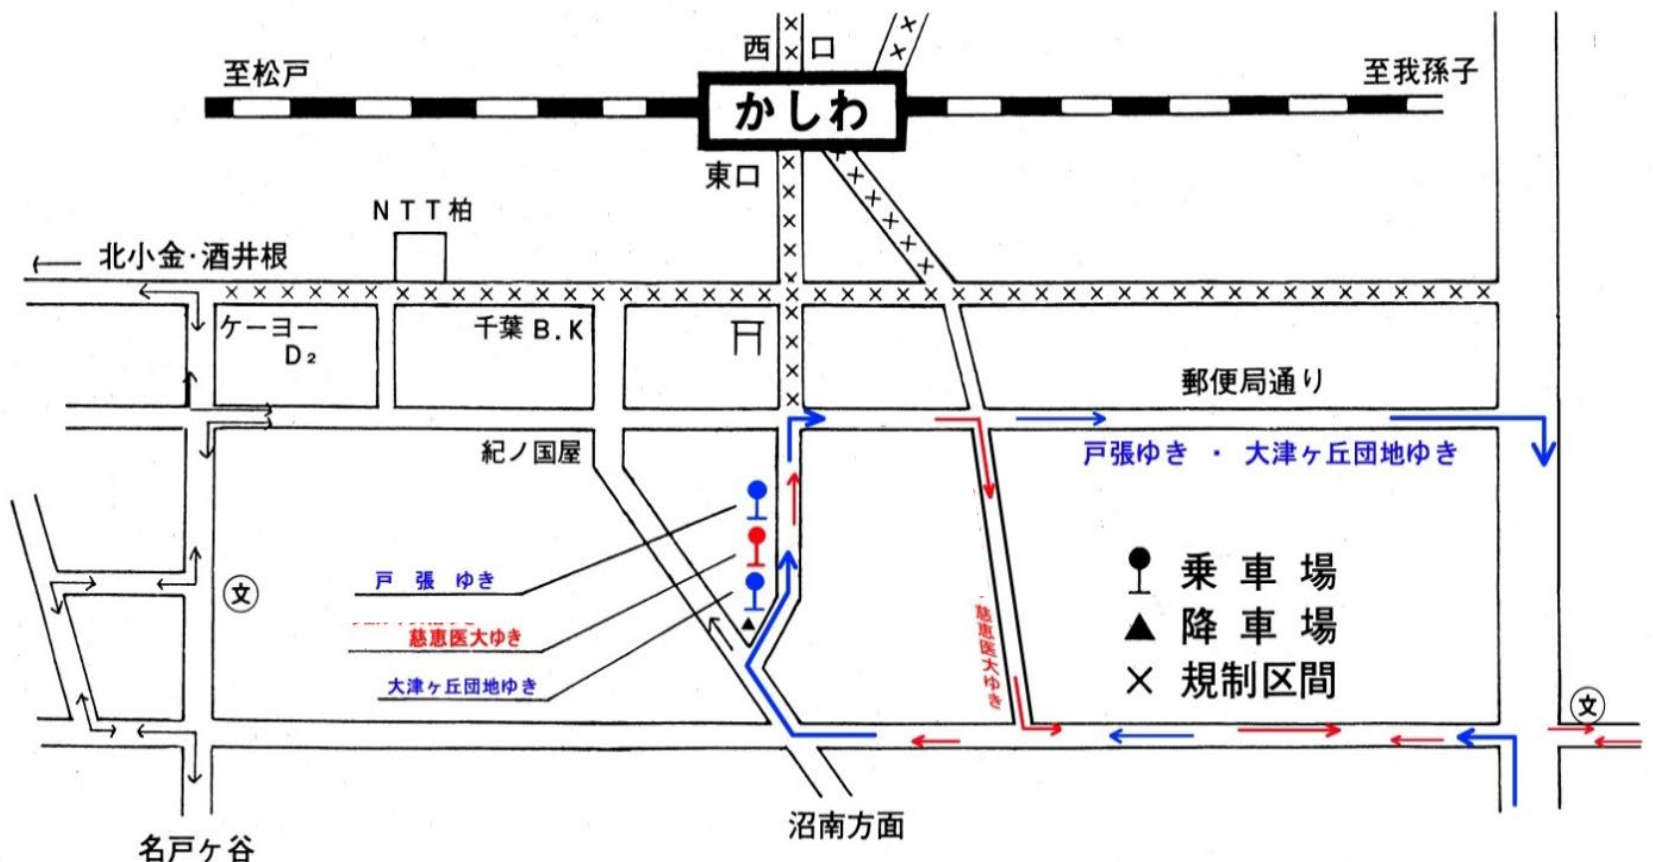

柏まつりのお知らせ

7月29日(土)・7月30日(日)

は柏まつりの交通規制の為、下記臨時降車場にて運行いたしますのであらかじめ、ご了承のうえご利用をお願いします。

臨時バス停乗り場(下図)

7月29日(土) 13時~終車まで

7月30日(日) 10時~終車まで

阪東自動車(株) TEL04-7185-2771