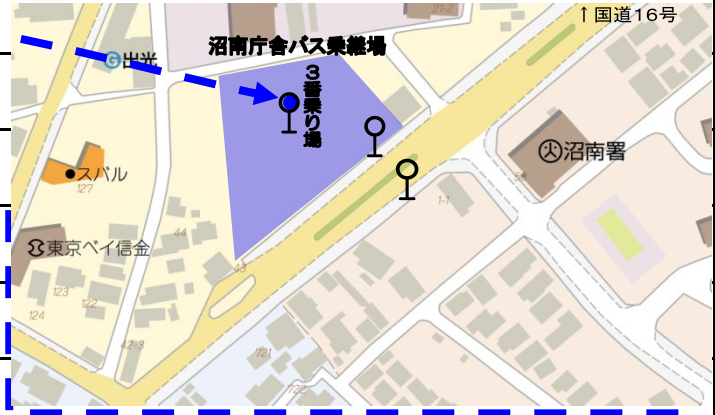

※道路事情等により遅れる場合がございますのでご了承ください。

年末・年始特別運行ダイヤ 通過予定時刻表

行先	柏 駅 東 口 ゆ き	東我孫子車庫ゆき
時刻	年末・年始運行 12月30日(金)～1月3日(火)	年末・年始運行 12月30日(金)～1月3日(火)
5	52	
6	04 18 32 47	
7	02 17 29 43 57	
8	13 26 39 54	
9	09 23 32 45 58	
10	10 28 41 54	
11	04 14 26 42 54	
12	07 17 29 45 57	
13	07 17 29 37 45 57	
14	07 17 29 45 57	19 35 47 57
15	07 17 29 46 57	
16	06 16 26 41 55	07
17	11 26 36 49 59	
18	12 30 41 52	
19	13 26 41 57	
20	11 22 34 48 59	40
21	12 25 36 47	
22	00 12 24	43 55
23		07
24		
備考		

※道路事情等により遅れる場合がございますのでご了承ください。

阪東
バス

年末・年始特別運行ダイヤ
通過予定時刻表

沼南庁舎バス乗継場内
標識 しらゆり

行先	東我孫子車庫ゆき							
時刻	年末・年始運行 12月30日(金)~1月3日(火)							
5								
6								
7								
8								
9								
10								
11								
12								
13								
14					21	37	49	59
15								
16					09			
17								
18								
19	下記時間帯は沼南庁舎バス乗継場外からのご乗車となります。							
20	41							
21								
22	44	56						
23	08							
24								
備考								

※道路事情等により遅れる場合がございますのでご了承ください。

阪東バス TEL04-7185-2771

行先	東我孫子車庫ゆき			
時刻	年末・年始運行 12月30日(金)~1月3日(火)			
5				
6				
7				
8				
9				
10				
11				
12				
13				
14	21	37	49	59
15				
16	09			
17	上記時間帯は沼南庁舎バス乗継場3番乗り場からのご乗車となります。			
18				
19				
20	41			
21				
22	44	56		
23	08			
24				
備考				