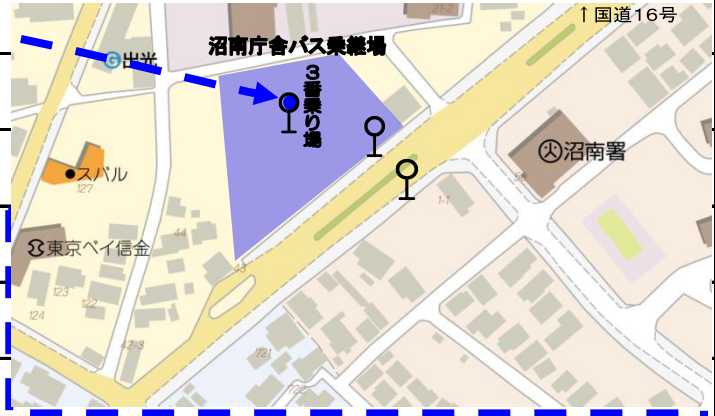

※道路事情等により遅れる場合がございますのでご了承ください。

年末・年始特別運行ダイヤ 通過予定時刻表

行先	柏 駅 東 口 ゆ き	東我孫子車庫ゆき
時刻	年末・年始運行 12月30日(木)～1月3日(月)	年末・年始運行 12月30日(木)～1月3日(月)
5	51	
6	03 17 31 46	
7	01 16 28 42 56	
8	12 25 38 53	
9	08 22 31 44 57	
10	09 27 40 53	
11	03 13 25 41 53	
12	06 16 28 44 56	
13	06 16 28 36 44 56	
14	06 16 28 44 56	18 34 46 56
15	06 16 28 45 56	
16	05 15 25 40 54	06
17	10 25 35 48 58	
18	11 29 40 51	
19	12 25 40 56	
20	10 21 33 47 58	39
21	11 24 35 46 59	
22	11 23	42 54
23		06
24		
備考		

※道路事情等により遅れる場合がございますのでご了承ください。

年末・年始特別運行ダイヤ 通過予定時刻表

行先	柏 駅 東 口 ゆ き	東我孫子車庫ゆき
時刻	年末・年始運行 12月30日(木)～1月3日(月)	年末・年始運行 12月30日(木)～1月3日(月)
5	52	
6	04 18 32 47	
7	02 17 29 43 57	
8	13 26 39 54	
9	09 23 32 45 58	
10	10 28 41 54	
11	04 14 26 42 54	
12	07 17 29 45 57	
13	07 17 29 37 45 57	
14	07 17 29 45 57	19 35 47 57
15	07 17 29 46 57	
16	06 16 26 41 55	07
17	11 26 36 49 59	
18	12 30 41 52	
19	13 26 41 57	
20	11 22 34 48 59	40
21	12 25 36 47	
22	00 12 24	43 55
23		07
24		
備考		

※道路事情等により遅れる場合がございますのでご了承ください。

行先	東我孫子車庫ゆき							
時刻	年末・年始運行 12月30日(木)~1月3日(月)							
5								
6								
7								
8								
9								
10								
11								
12								
13								
14					21	37	49	59
15								
16					09			
17								
18								
19	下記時間帯は沼南庁舎バス乗継場外からのご乗車となります。							
20	41							
21								
22	44	56						
23	08							
24								
備考								

※道路事情等により遅れる場合がございますのでご了承ください。

行先	東我孫子車庫ゆき			
時刻	年末・年始運行 12月30日(木)~1月3日(月)			
5				
6				
7				
8				
9				
10				
11				
12				
13				
14	21	37	49	59
15				
16	09			
17	上記時間帯は沼南庁舎バス乗継場3番乗り場からのご乗車となります。			
18				
19				
20	41			
21				
22	44	56		
23	08			
24				
備考				