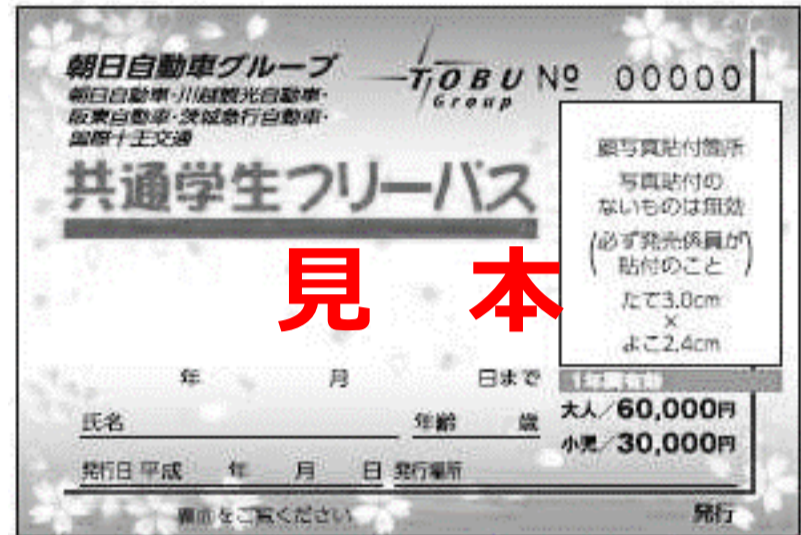

※ご購入の前に必ず以下の内容をご確認下さい。

【発売金額】

中学生・高校生・大学生

一年定期：60,000円

半年定期：32,000円

小学生以下

一年定期：30,000円

半年定期：16,000円