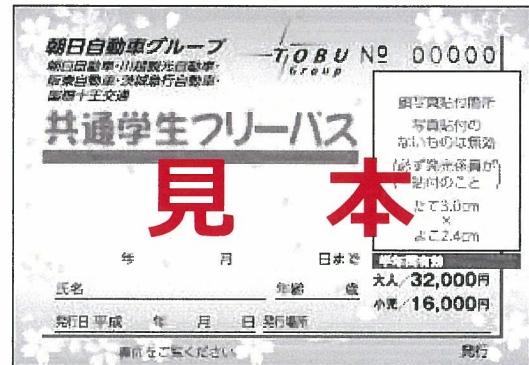

朝日自動車グループ「共通学生フリーパス」

これ1枚で朝日自動車グループ5社※1の全路線※2が乗り放題！！

※1…朝日自動車(株)・川越観光自動車(株)・阪東自動車(株)・茨城急行自動車(株)・国際十王交通(株)の5社でご利用いただけます。

※2…『別紙』に記載する路線を除きます。

※ご購入の前に必ず以下の内容をご確認ください。

【発売金額】

中学生・高校生・大学生

半年定期：32,000円

小学生以下

半年定期：16,000円

【発売券種・通用期間】

半年定期：2020年10月1日～2021年3月31日

※お支払いは現金のみとさせていただきます。

【購入時に必要なもの】

①証明写真

運転免許証サイズ(脱帽・上三分身)/たて約3.0cm×よこ約2.4cm

※素顔がはっきり分かる写真をご用意ください。

②通学証明書または通学定期券発行控えのある学生証を持参のうえコピーをお持ちください。(発売窓口ではコピーいたしかねます。)

※学校指定の通学証明書の書式がない場合は、購入申込書の所定欄に記入をしていただき、学校印を押したもので可といたします。

①、②の2点がそろわない場合は発行をいたしかねます。

【発売期間】

■2020年9月17日～2020年10月31日

※購入の時期に関わらず、通用開始日は2020年10月1日となります。

【お問い合わせ】

朝日自動車株式会社

越谷営業所 ☎048-970-5170・菖蒲営業所 ☎0480-87-2161・加須営業所 ☎0480-61-7330

杉戸営業所 ☎0480-34-8001・久喜営業所 ☎0480-24-3902・本庄営業所 ☎0495-21-7703

太田営業所 ☎0276-48-3626・境営業所 ☎0280-87-0780

川越観光自動車株式会社

森林公園営業所 ☎0493-56-2001

阪東自動車株式会社

我孫子営業所 ☎04-7185-2771

茨城急行自動車株式会社

松伏営業所 ☎048-992-0031・野田営業所 ☎04-7122-1595・古河営業所 ☎0280-33-0787

国際十王交通株式会社

熊谷営業所 ☎048-521-3560・伊勢崎営業所 ☎0270-23-5244