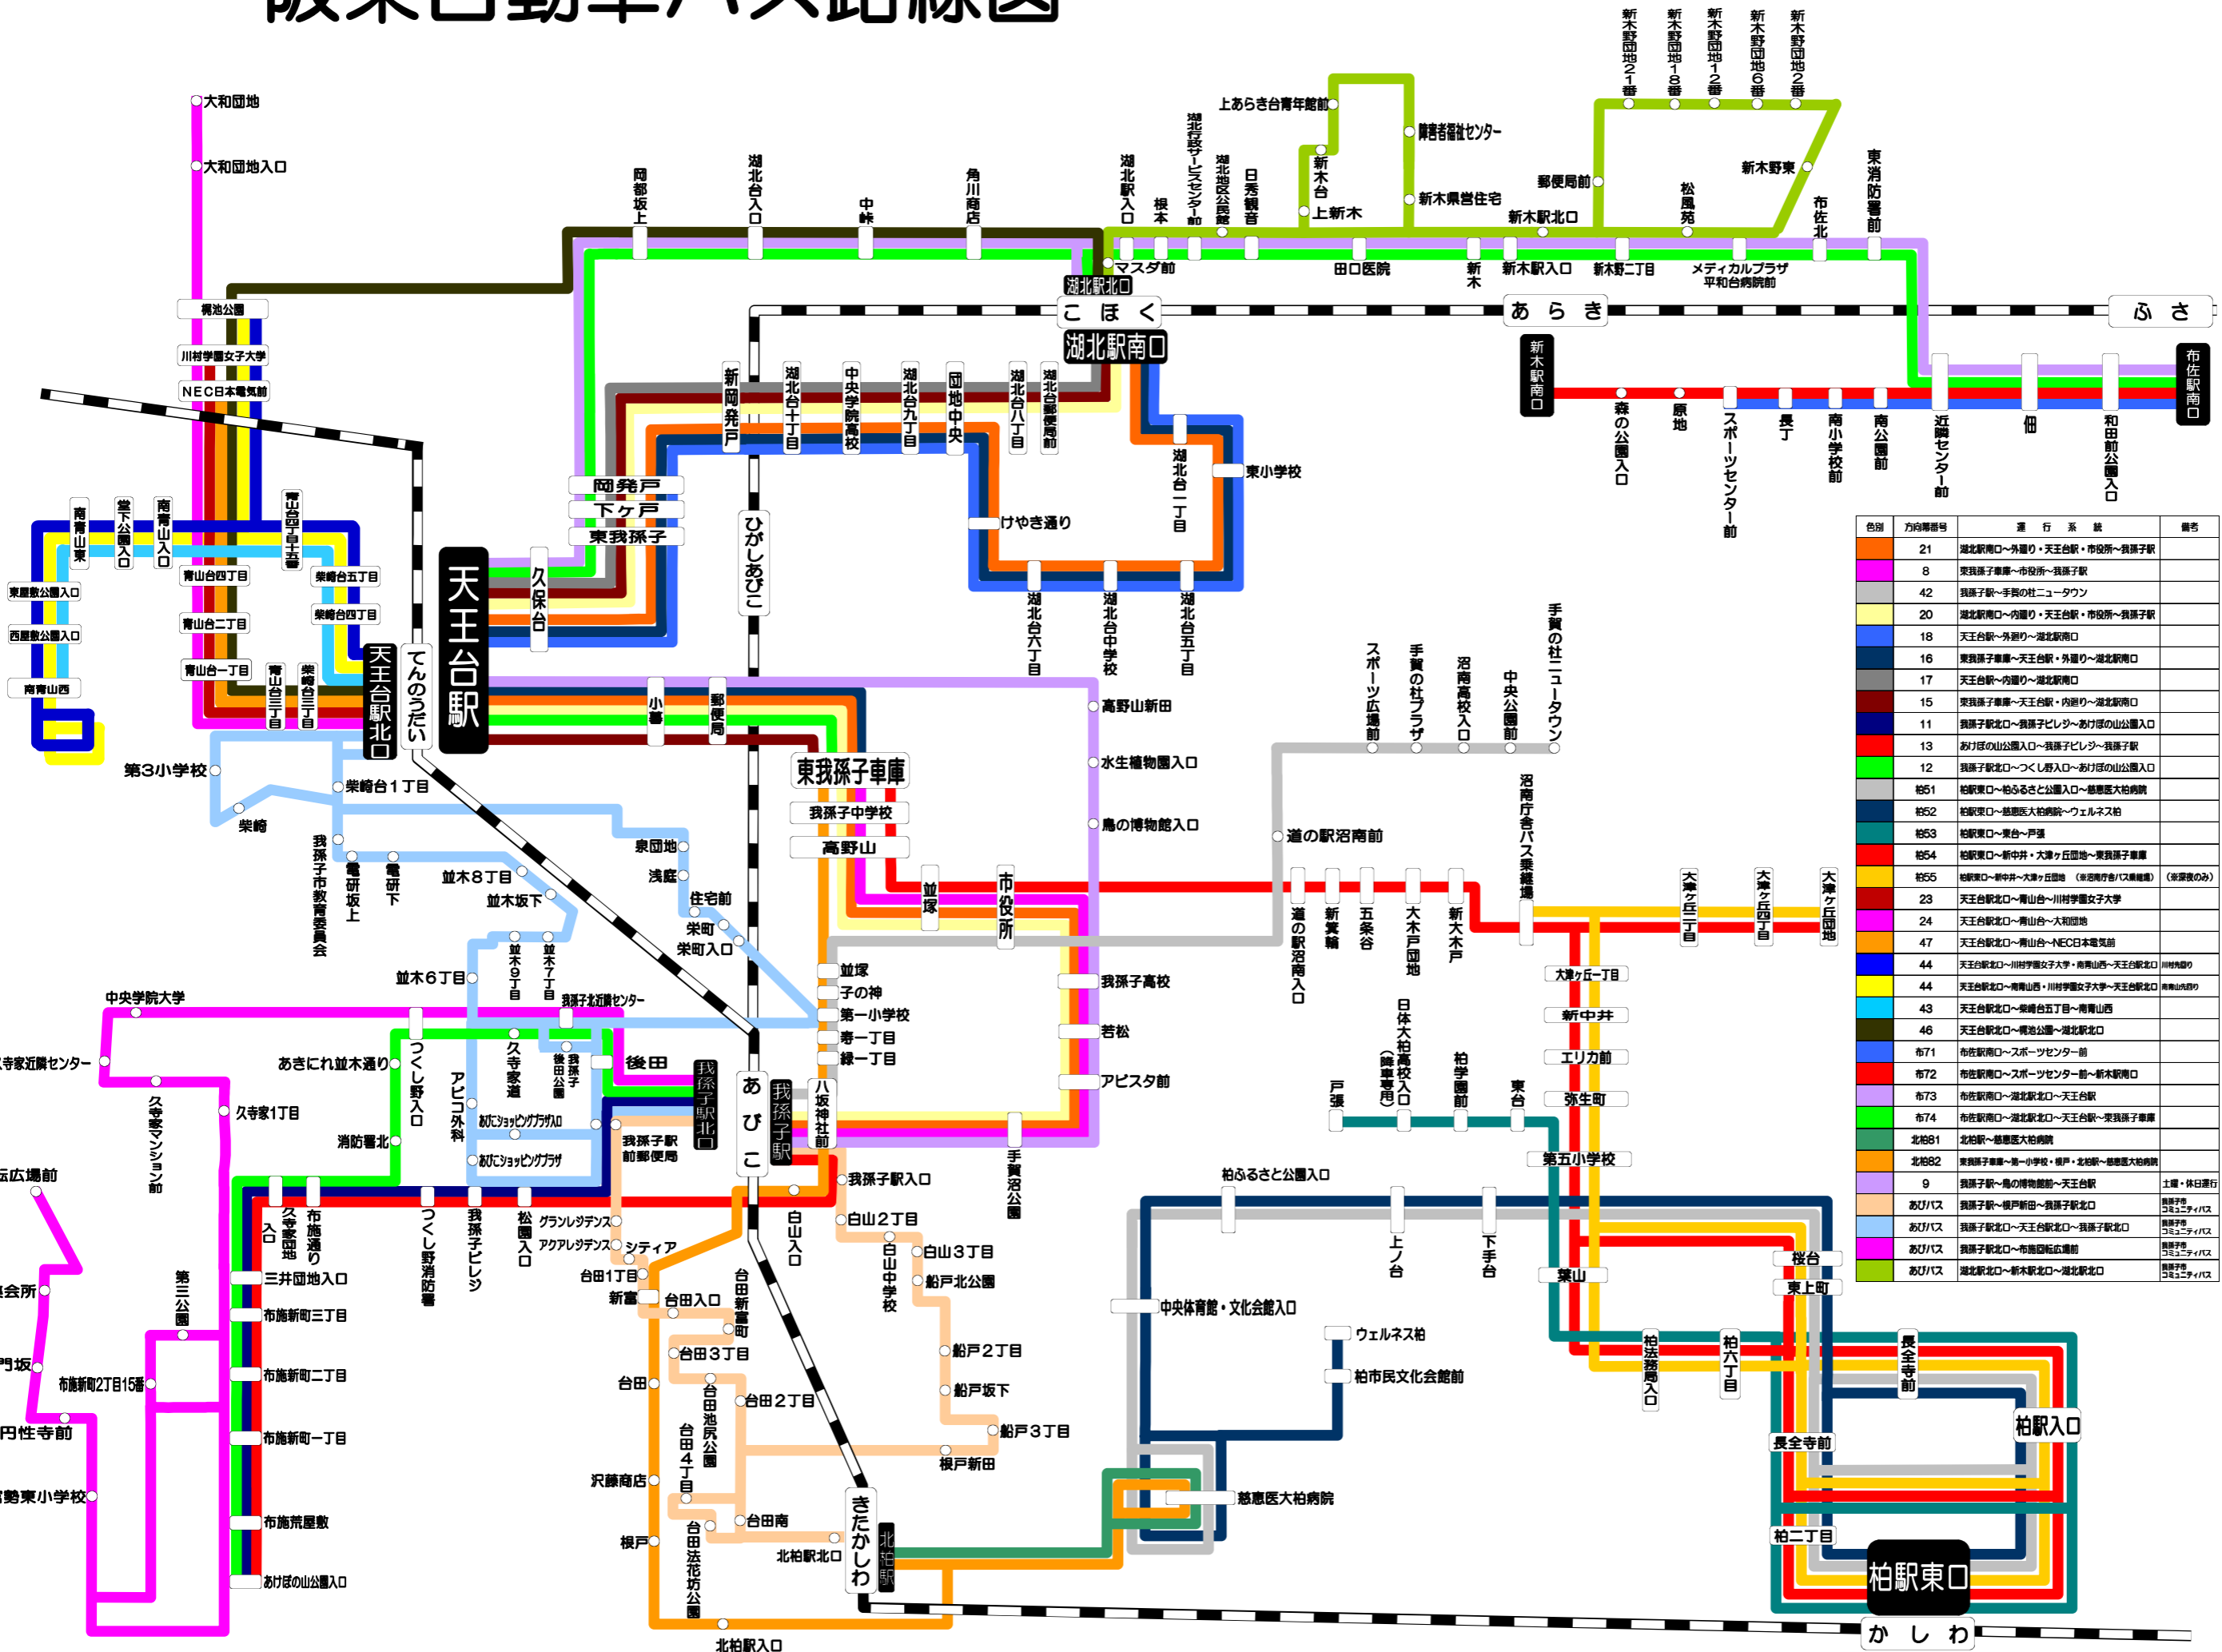

阪東自動車バス路線図

色別	方向番号	運行系統	備考
茶色	21	湖北駅南口～外廻り・天王台駅・市役所～我孫子駅	
赤色	8	東我孫子車庫～市役所～我孫子駅	
黄色	42	我孫子駅～手袋の社ニュータウン	
緑色	20	湖北駅南口～内廻り・天王台駅・市役所～我孫子駅	
青色	18	天王台駅～外廻り～湖北駅南口	
水色	16	東我孫子車庫～天王台駅・外廻り～湖北駅南口	
紺色	17	天王台駅～内廻り～湖北駅南口	
黒色	15	東我孫子車庫～天王台駅・内廻り～湖北駅南口	
赤色	11	我孫子駅北口～我孫子ビレジ～あけぼの山公園入口	
赤色	13	あけぼの山公園入口～我孫子ビレジ～我孫子駅	
赤色	12	我孫子駅北口～つくし野入口～あけぼの山公園入口	
赤色	651	柏駅東口～柏ふるさと公園入口～慈恵医大柏病院	
赤色	652	柏駅東口～慈恵医大柏病院～ウェルネス柏	
赤色	653	柏駅東口～東台～戸張	
赤色	654	柏駅東口～新中井・大津ヶ丘団地～東我孫子車庫	(※深夜のみ)
赤色	655	柏駅東口～新中井～大津ヶ丘団地 (※沿道付バス乗継場)	(※深夜のみ)
赤色	23	天王台駅北口～青山台～川村学園女子大学	
赤色	24	天王台駅北口～青山台～大和団地	
赤色	47	天王台駅北口～青山台～NEC日本電気前	
赤色	44	天王台駅北口～川村学園女子大学・南青山西～天王台駅北口	川村学園女子大前
赤色	44	天王台駅北口～南青山西・川村学園女子大学～天王台駅北口	南青山西前
赤色	43	天王台駅北口～柴崎台五丁目～南青山西	
赤色	46	天王台駅北口～梶池公園～湖北駅北口	
赤色	布71	布佐駅南口～スポーツセンター前	
赤色	布72	布佐駅南口～スポーツセンター前～新木駅南口	
赤色	布73	布佐駅南口～湖北駅北口～天王台駅	
赤色	布74	布佐駅南口～湖北駅北口～天王台駅～東我孫子車庫	
赤色	北柏81	北柏駅～慈恵医大柏病院	
赤色	北柏82	東我孫子車庫～第一小学校・根戸・北柏駅～慈恵医大柏病院	
赤色	9	我孫子駅～鳥の博物館前～天王台駅	土曜・休日運行
赤色	あひバス	我孫子駅～根戸新田～我孫子駅北口	根戸新田 コミュニティバス
赤色	あひバス	我孫子駅北口～天王台駅北口～我孫子駅北口	根戸新田 コミュニティバス
赤色	あひバス	我孫子駅北口～布佐駅前広場前	根戸新田 コミュニティバス
赤色	あひバス	湖北駅北口～新木駅北口～湖北駅北口	根戸新田 コミュニティバス