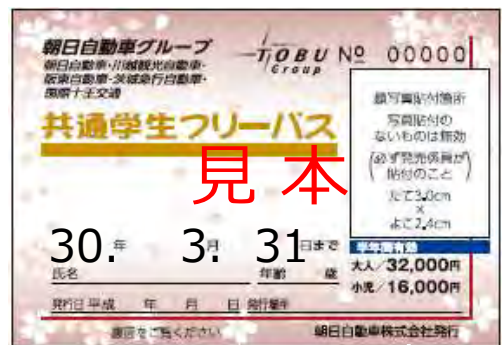

## 【発売金額】

中学生・高校生・大学生

一年定期は発行いたしません ※一年定期の発売は平成30年3月を予定しておします。

半年定期：32,000円

小学生以下

一年定期は発行いたしません

半年定期：16,000円